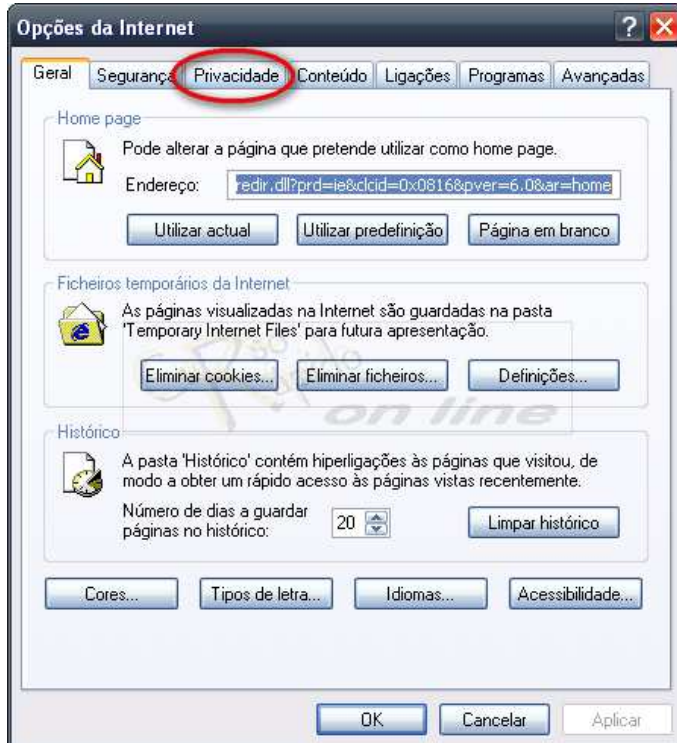

2- De seguida nas abas seleccione aba *Privacidade*.