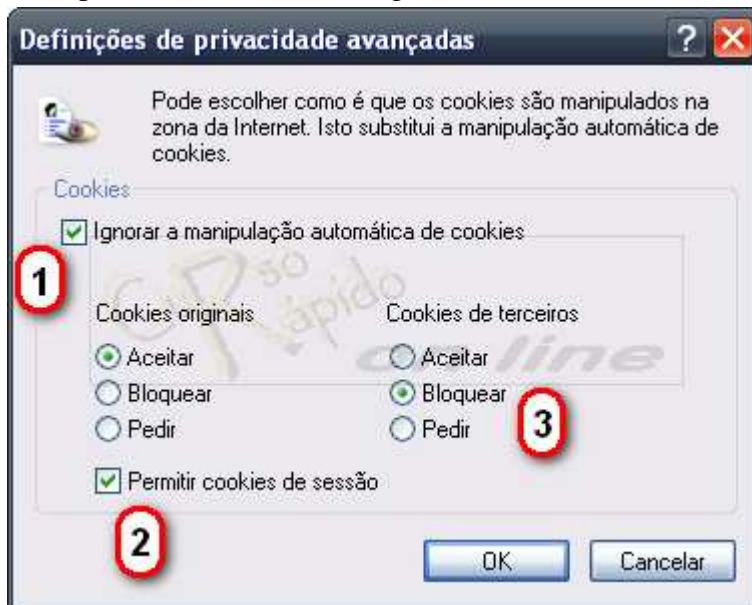

Não deixando se inscrever ou entrar o formando no curso. Pois bem seguem alguns passo de como desactivar essa protecção no Internet Explorer o browser mais utilizados pelos internautas.

1- No menu pulldown seleccionar *Ferramentas* e de seguida *Opções da Internet*.

2- De seguida nas abas seleccione aba *Privacidade*.

3- Na aba Privacidade clique no botão *Avançadas*

4- Depois de aberta a caixa seguir a ordem dos números indicados na figura em baixo.

5- Por fim é ir clicando nos botões de *OK* e *Aplicar* até chegar á página de inscrição.